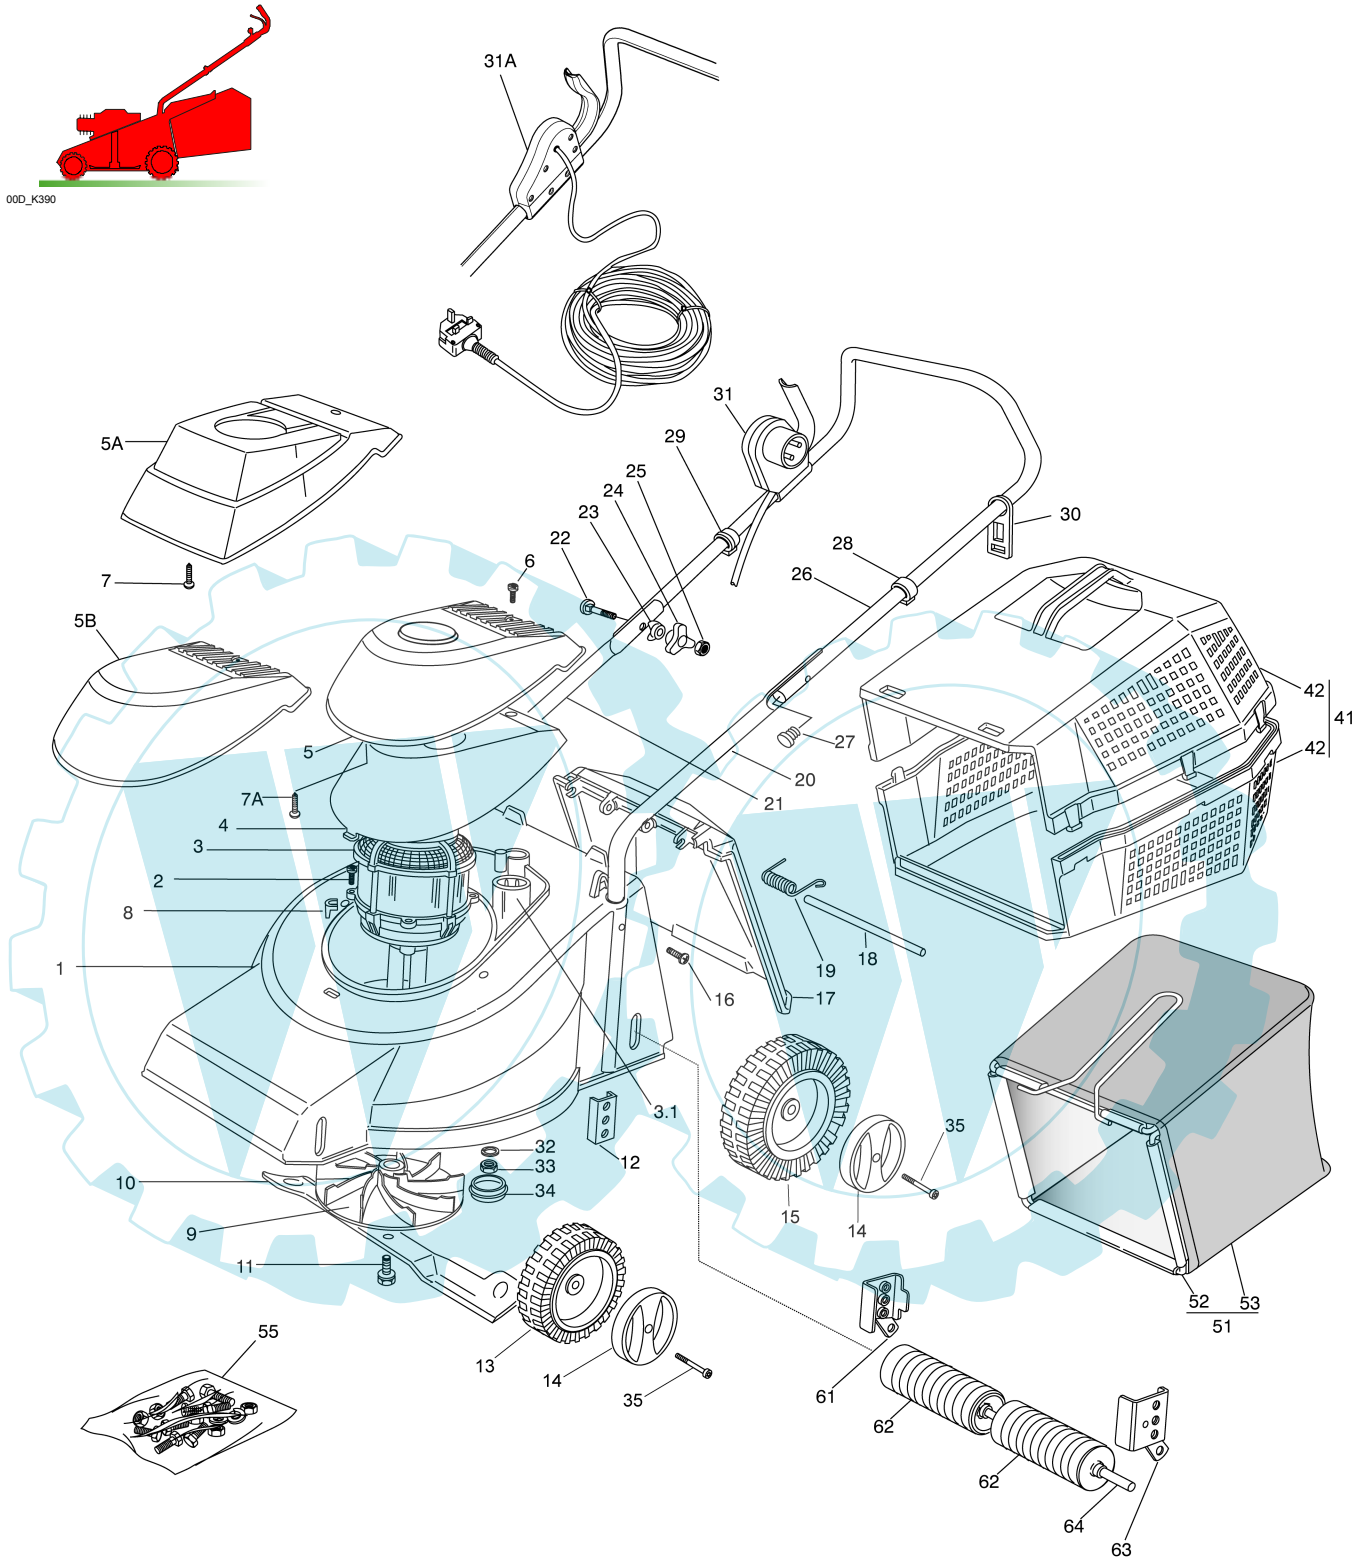

GLOBAL GARDEN PRODUCTS

Pos.	Code	Q.ty	Descrizione	Description	Description	Beschreibung	Remarks
1	81001571/0	1	CHASSIS GIALLO	DECK YELLOW	CHÂSSIS JAUNE	GEHÄUSE GELB	
-	81001570/0	1	CHASSIS ROSSO	DECK RED	CHÂSSIS ROUGE	GEHÄUSE ROT	
-	81001572/0	1	CHASSIS VERDE	DECK GREEN	CHÂSSIS VERT	GEHÄUSE GRÜN	
2	12735410/0	4	VITE	SCREW	VIS	SCHRAUBE	
3	18563601/0	1	MOTORE ATB	MOTOR ATB	MOTEUR ATB	MOTOR ATB	230-240V (1200W)
-	18563010/1	1	MOTORE RST	MOTOR RST	MOTEUR RST	MOTOR RST	230-240V (1200W)
3.1	18222045/0	1	CONDENSATORE 16 µF	CONDENSER 16 µF	CONDENSEUR 16 µF	KONDENSATOR 16 µF	(1200W ATB)
-	18222036/0	1	CONDENSATORE 12 µF	CONDENSER 12 µF	CONDENSEUR 12 µF	KONDENSATOR 12 µF	(1200W RST)